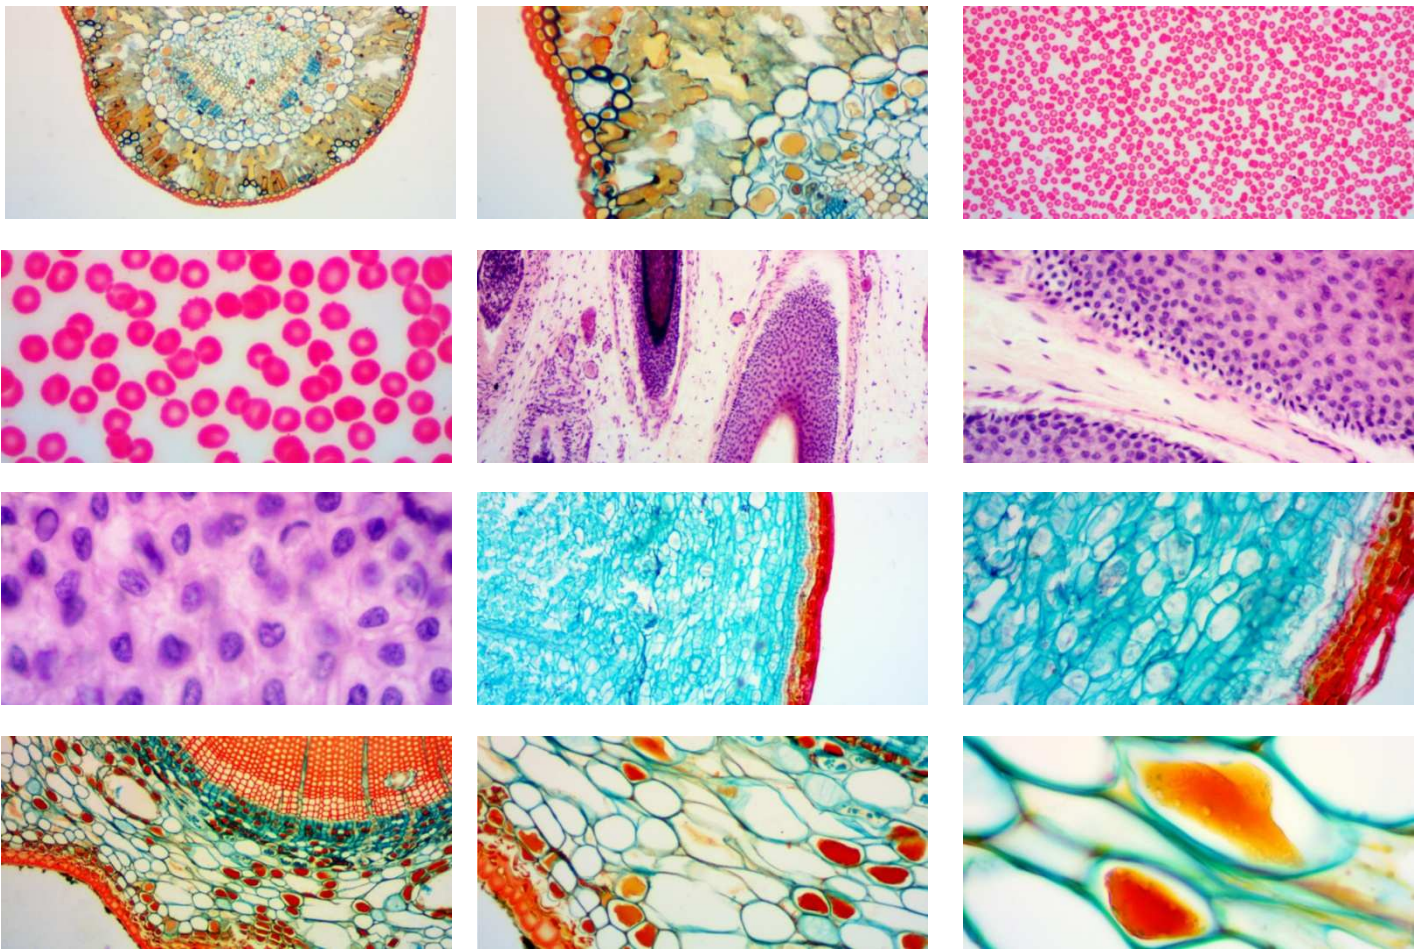

Séries X-CAM0720

Nouvelles

Caméras Numériques HDMI

Cette nouvelle série de caméras pour la microscopie est adaptée à un grand nombre d'applications.

Industry leading sensors
High quality image

A composite image featuring a dandelion seed head on the left, the text "Industry leading sensors" and "High quality image" in the center, and a microscope on the right.

Fabrications et contrôles en salles blanches

Toutes nos caméras sont compatibles
Microsoft® Windows® XP / Vista / 7 (32 & 64 bit)

OS X (MAC OS X)

Linux (Kernel 2.6 ou Supérieur)

Nouvelle génération de capteur scientifique SCMOS qui combine les avantages des technologies des capteurs CCD dernière génération et des capteurs CMOS ce qui se traduit par une qualité d'image et des performances inégalées.

Spécifications

HARDWARE CONFIGURATION	
Image Pickup Device	Aptina MT9P03 CMOS(Color)
Scan Mode	Progressive
Max. Resolution	1280 x 720 (Approx.921,600 Pixels)
Sensor Size (Diagonal)	1/2.5" (5.70mm(H) x 4.28mm(V), Diagonal 7.13mm)
Pixel Size	2.2µm x 2.2µm
G Sensitivity	1.4v/lux-sec(550nm)
Dynamic Range	70.1dB
A/D Converter	12-bit Parallel, 8-bit R.G.B
SN Ratio	38.1dB
Spectral Range	380-650nm (with IR-filter)
Video Format & Frame Rate	30fps @1280 x 960
Binning	1 x 1
Exposure	0.21~33ms, Auto & Manual
White balance	Auto / Manual
Color Rendering Technique	Ultra Fine Color Engine
Peak Quantum Efficiency	NA
Readout Noise	N/A
Extinction Ratio	N/A
Smear	N/A
Cooling System*	Natural
INTERFACE & BUTTON FUNCTION	
RED Button	Cursor ON/OFF
BLUE Button	Save Image to SD Card
YELLOW Button	AEWB ON/OFF
WHITE Button	VIDEO Stream/Freeze
INTERFACE	1X HDMI Output Port
	1X SD Card Slot
	1X Power Input Slot
	1X Remote Switch Slot
OVERALL DIMENSIONS	
Width X Depth X Height	68mm (2.67") X 68mm (2.67") X 92mm (3.62")
Shipping Weight	0.25 kg (0.55lbs)
OPERATING ENVIRONMENT	
Operating Temperature	-10°C~ 50°C
Storage Temperature	-20°C~ 60°C
Operating Humidity	30~80%RH
Storage Humidity	10~60%RH
Power Supply	DC 5V over PC USB Port