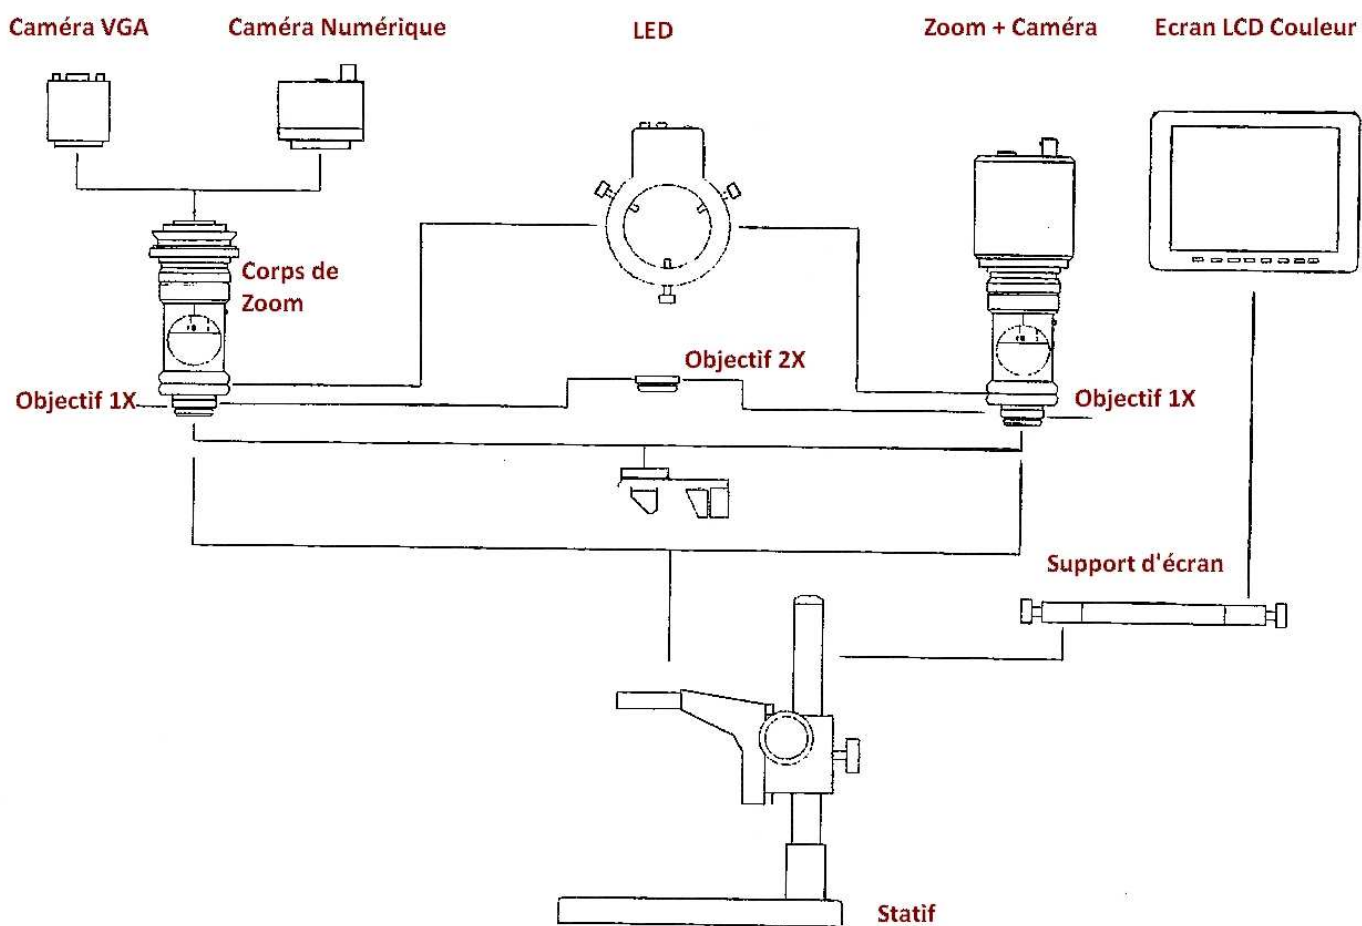

DVET-880 DVET-USB

Nouveaux

Video-Zoom

DVET-880

DVET-USB Série Industrielle

Type	Spécifications	DVET-880	DVET-USB
Intégré Analogique	Zoom 1 :7	•	
Corps de Zoom	Zoom 1 :7 monture « C »		•
Caméra Digitale	1,3 MP USB2		•
Objectif 1x		•	•
Objectif 2x		•	•
Système 3D	360° (uniquement avec l'objectif 1x)	•	•
Éclairage annulaire LED	Deux bandes, ajustable	•	•
Écran LCD 8 "	AV input	•	•
Statif	Statif 375 mm x 255 mm Hauteur utile 170 mm	•	•
Grossissement Total	Objectif 1x	10,8x à 77,2 x	
Grossissement Total	Objectif 2x	21,16x à 154,4 x	
Champ d'observation	∅ 1,3 à ∅ 18,8	•	•
Grossissement optique	4,55 à 0,32	•	•
Résolution (ligne/mm)	298 – 35,8	•	•
Distance de Travail (Objectif 1 x)	95 mm	•	•
Distance de Travail (Objectif 2 x)	45,7 mm	•	•

Schéma

REALUX Marque déposée