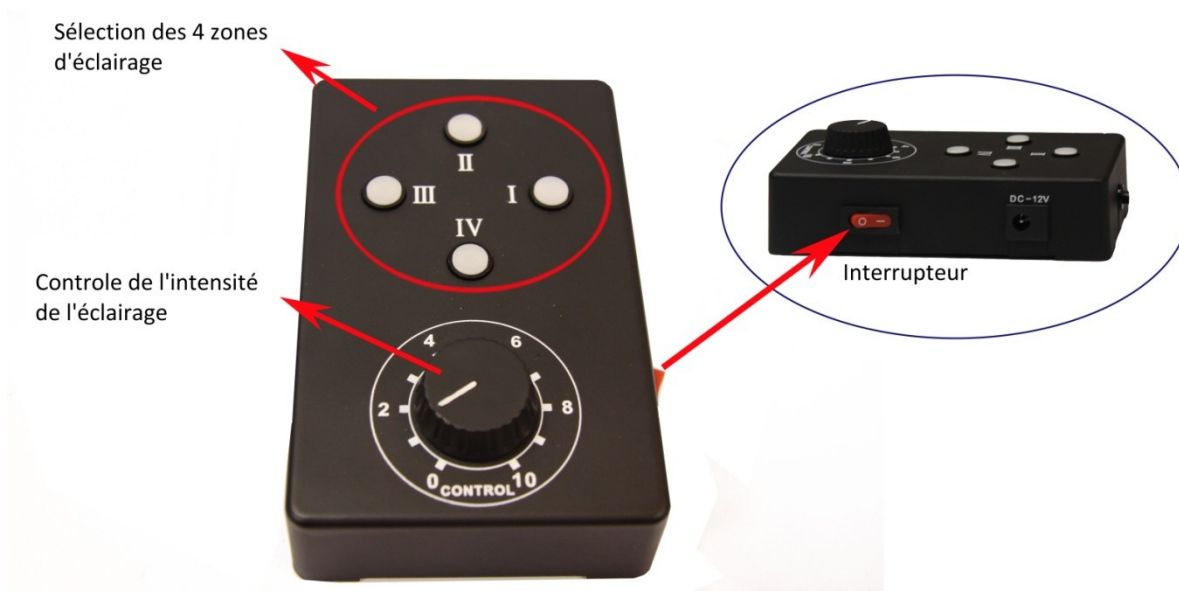

Éclairage annulaire LED

Modèle CFM-LED-720

Sélection de tout ou parties des 72 LED par 4 quarts réglables

Paramètres Techniques:

1. Alimentation: DC12V 600mA
2. Voltage: (100 - 240V AC)
3. Puissance de sortie: 7.2W
4. Température de couleur : \pm 6000K

5. Luminosité : $>$ 12000 mcd
6. Distance de travail : 95-115 mm
7. Diamètre éclairé 30 mm
8. LED Angle: 18 °
9. LED Quantités: 72 pcs
10. Durée de vie: 10KHours
11. LED Couleur: Blanc
12. Contrôle de l'éclairage : ajustement de l'intensité, quatre Zones séparées
13. Dimensions Extérieur: 98 mm, Diamètre intérieur: 58mm
14. Adaptateur fourni