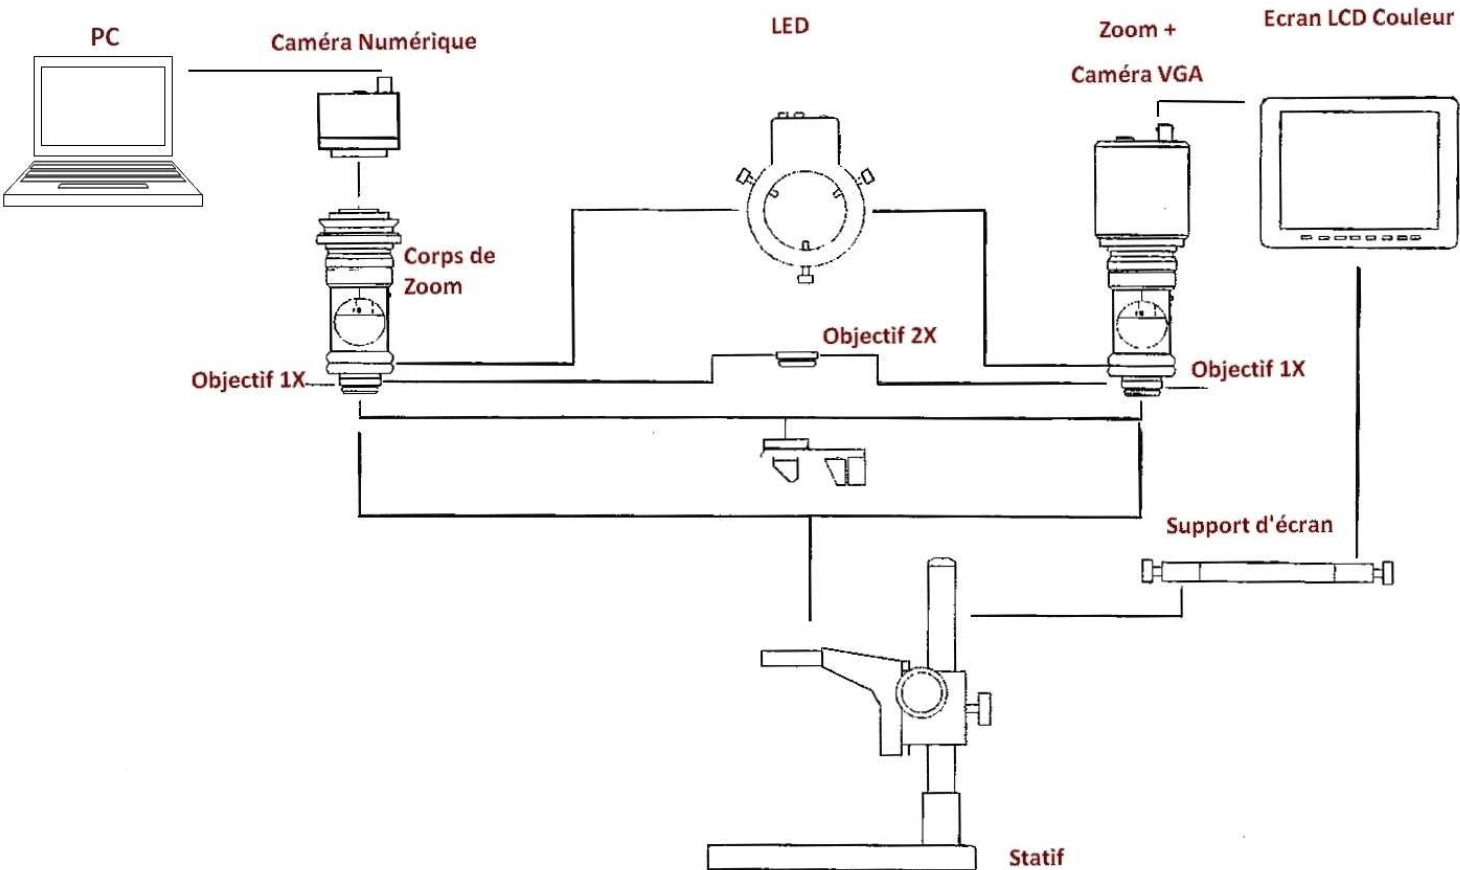

DVET-880 DVET-USB

Nouveaux

Video-Zoom

DVET-880

DVET-USB Série Industrielle

| Type | Spécifications | DVET-880 | DVET-USB |
|---------------------------------------|--|----------|----------|
| Intégré Analogique | Zoom 1 :7 | • | |
| Corps de Zoom | Zoom 1 :7 monture « C » | | • |
| Caméra Digitale | 2 MP USB2 | | • |
| Objectif 1x | | • | • |
| Objectif 2x | | • | • |
| Système 3D | 360° (uniquement avec l'objectif 1x) | • | • |
| Éclairage annulaire LED | Deux bandes, ajustable | • | • |
| Écran LCD 8 " | AV input | • | |
| Statif | Statif 375 mm x 255 mm Hauteur utile 170 mm | • | • |
| Grossissement Total | Objectif 1x (10,8x à 77,2x) | • | • |
| Grossissement Total | Objectif 2x (21,1x à 154,4x) | • | • |
| Champ d'observation | ∅ 1,3 à ∅ 18,8 | • | |
| Champ d'observation | ∅ 1,8 à ∅ 25 | | • |
| Grossissement optique | 4,55 à 0,32 | • | |
| Résolution (ligne/mm) | 298 – 35,8 | • | • |
| Distance de Travail (Objectif 1 x) | 95 mm | • | • |
| Distance de Travail (Objectif 2 x) | 45,7 mm | • | • |

Schéma

REALUX Marque déposée